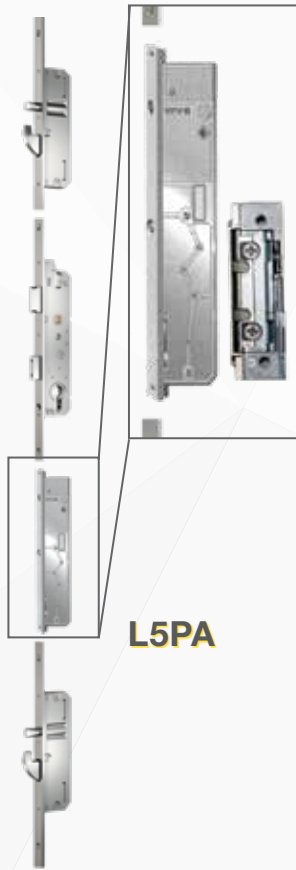

Locking systems

L3P

L5P

L3P+D&N

L3P+D&N+EM

L5PMA

L5PM

L5PA

**L5P+
panic
funktion**

Handles

✓ Stainless steel handles

H45R-500
 Ø 30 mm
 H 500 mm
 45°

H45S-500
 30x20 mm
 H 500 mm
 45°

H45R-800
 Ø 30 mm
 H 800 mm
 45°

H45S-800
 30x20 mm
 H 800 mm
 45°

H45R-1200
 Ø 30 mm
 H 1200 mm
 45°